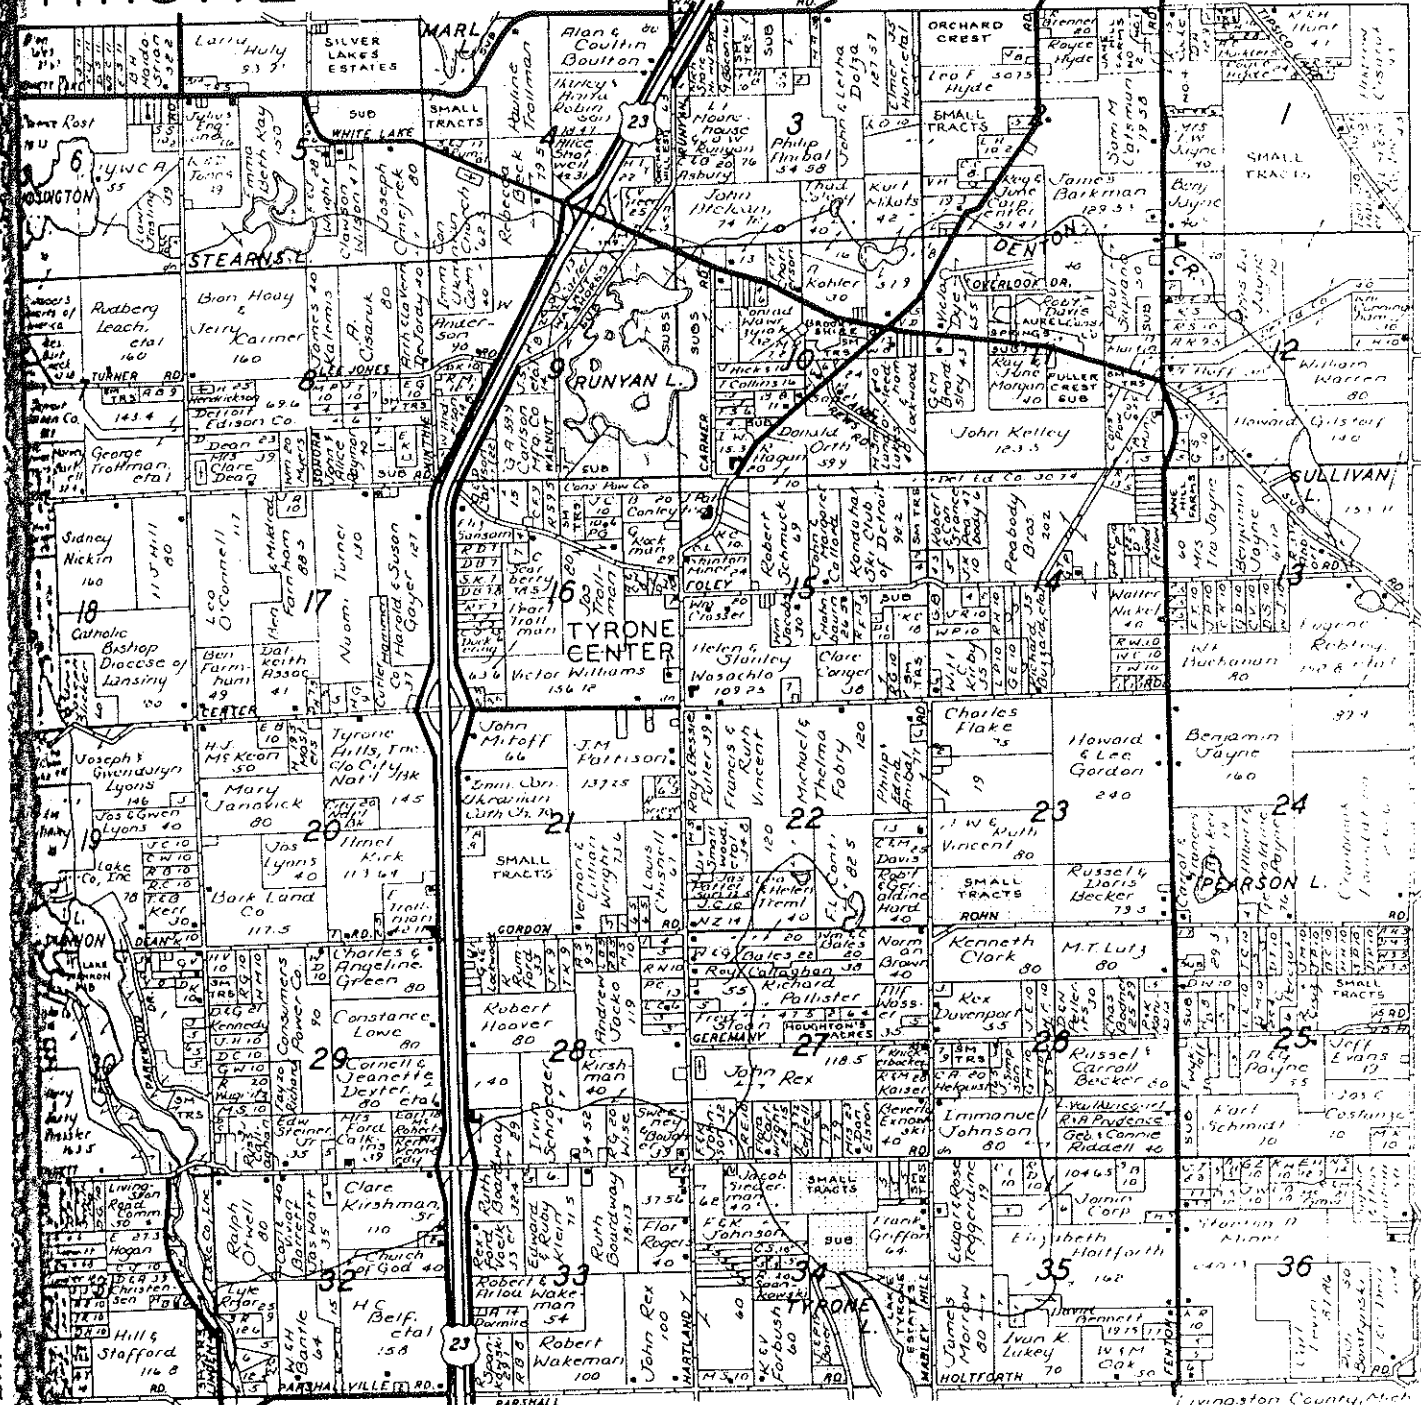

# TYRONE

SHIAWASSEE COUNTY

# T. 4 N.-R. 6 E.

OAKLAND COUNTY

10  
11  
12  
13  
14  
15  
16  
17  
18  
19  
20  
21  
22  
23  
24  
25  
26  
27  
28  
29  
30  
31  
32  
33  
34  
35  
36

OAKLAND

Rockford Map Publ's, Inc., Rev 1976

Livingston County, Mich

1975